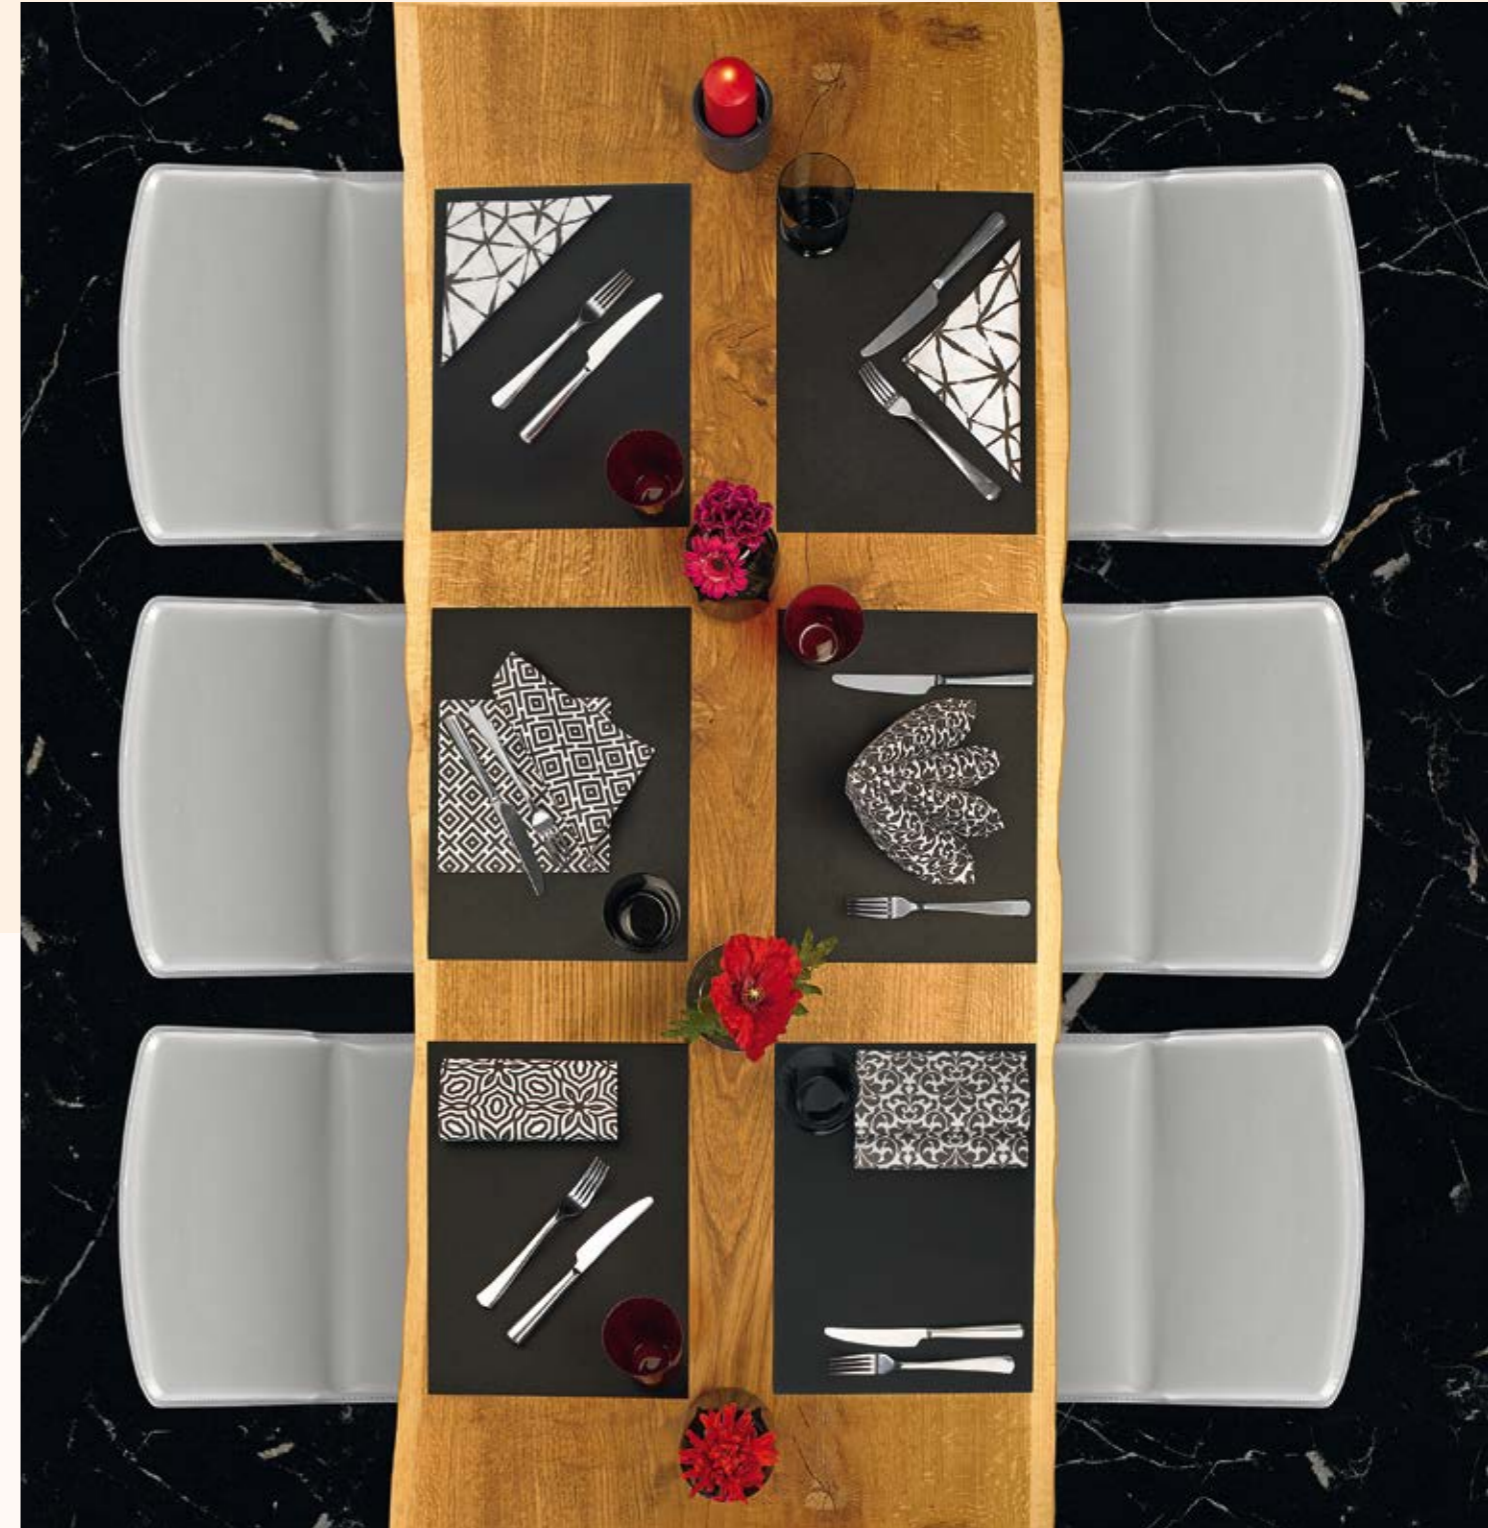

640BW06
Pieces/Box 600
50 pcs x 12 pack

SPECIAL BOX / ALL DESIGN

640BWXX
3 pack x 4 code
Pieces/Box 600
50 pcs x 12 pack

40x40 BLACK & WHITE BW06

30x40 MIA Nero / 40x40 BLACK & WHITE

TÊTE A TÊTE - TABLERUNNER - TISCHLÄUFER - TÊTE A TÊTE - CAMINO DE MESA