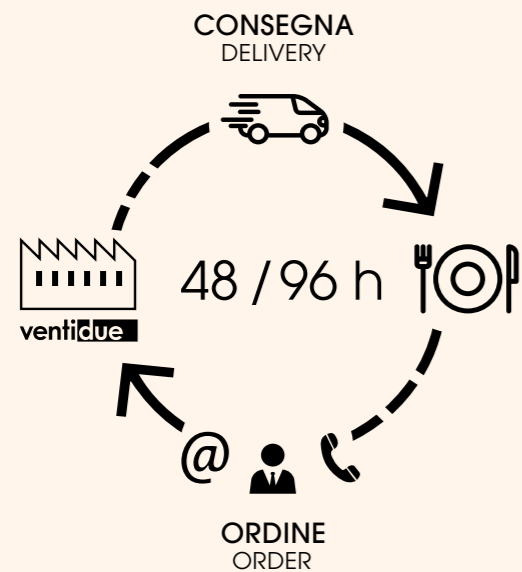

IL SERVIZIO AL CLIENTE / AT YOUR DISPOSAL

- La consolidata organizzazione e gli operatori sempre a vostra disposizione come garanzia. La qualità, i vantaggi dei nostri prodotti e il miglior servizio in tempi brevissimi.

- La clientela potrà usufruire della CONSULENZA telefonica dei nostri operatori e diretta dei nostri agenti, per richieste in merito ai formati dei nostri prodotti e eventuale personalizzazione grafica, dal suggerimento dello stile da scegliere ai consigli sulle ultime tendenze del "table-wear".

ENG

- *The consolidated organization and the operators always at your disposal as a guarantee. The quality, the advantages of our products and the best service in a very short time.*

- *Customers can take advantage of the telephone CONSULTANCY of our operators and direct from our agents, for requests or doubts regarding the formats of our products, any graphic customization, from the suggestion of the style to choose among the many proposals, to advice on the latest trends of "table wear".*