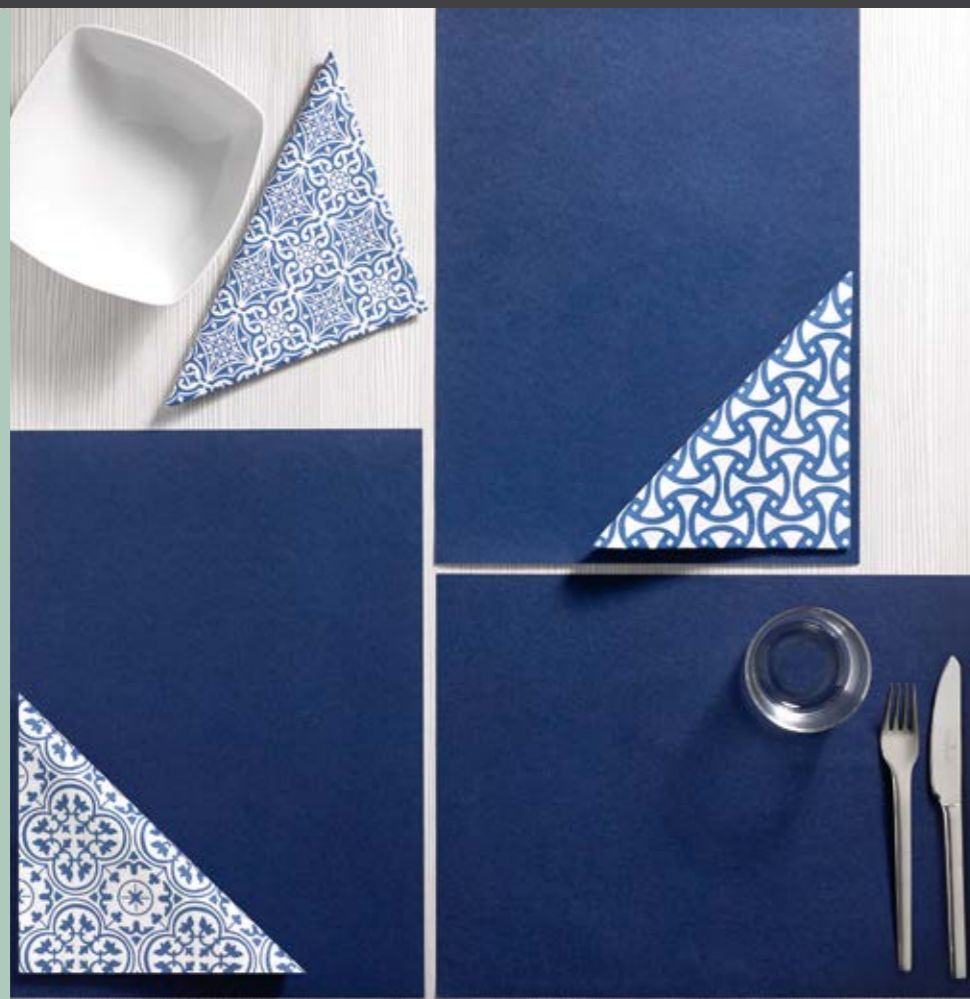

Blue & White collection

È il colore associato alla spiritualità e all'armonia.
È il colore dominante del nostro habitat, del mare e del cielo,
e possiede un'ampissima gamma cromatica;
è declinato nei nostri tovaglioli con decori floreali e forme stilizzate.

ENG

*It is the colour associated with spirituality and harmony.
It is the dominant colour of our habitat, of the sea and the
sky, and has a wide range of shades; it is featured on our
napkins with floral decorations and stylised shapes.*

DEU

*Es ist die Farbe, die mit Spiritualität und Harmonie
verbunden ist. Es ist die dominierende Farbe unseres
Lebensraums, des Meeres und des Himmels und hat eine
sehr großes Farbangebot; dies wird in unseren Servietten
mit floralen Dekorationen und stilisierten Formen zum
Ausdruck gebracht.*

FRA

*C'est la couleur associée à la spiritualité et à l'harmonie.
C'est la couleur dominante de notre habitat, de la mer et
du ciel, et sa gamme chromatique est très large; elle est
déclinée dans nos serviettes avec des décorations florales
et des formes stylisées.*

ESP

*Es el color asociado a la espiritualidad y la armonía.
Es el color dominante en nuestro hábitat, del mar y del
cielo, y ofrece una amplia gama cromática; aparece en
nuestras servilletas con decoraciones florales y formas
estilizadas.*